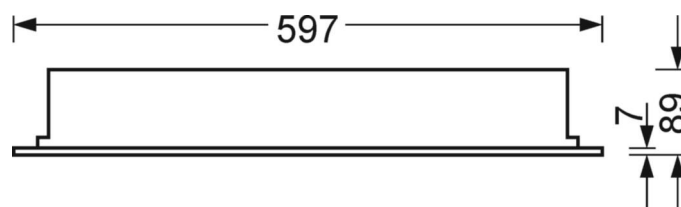

DEEP-LINK

<https://www.regiolux.de/ru/article/72560014110>

Ссылка	LED 4400lm 840
ηLB	100 %
Φ ↓/↑	100 % / 0 %
UGR поп./вдоль	20.8 / 20.9

Механика

цвет корпуса	белый стандартный для электротехники RAL 9016
размеры (LxWxH/DxH)	597mm x 597mm x 89mm
Глубина	82mm
Потолочная система	подвесные потолки с видимыми несущими траверсами [s-TS] (600x600мм), Скрыто-симметричная траверсная конструкция [VS] (600x600мм), потолки с вырезами (AD)
вырез в потолке (ДхШ/диам.)	585mm x 585mm
глубина встройки	150mm [AD]; 250mm [s-TS]; 150mm [s-TS] min; 150mm [VS]
вес (нетто)	5.3kg
Вид монтажа	Вкладная установка, настенная установка отдельных светильников

размеры

L	597 mm	Длина
B	597 mm	Ширина
H	89 mm	Высота
T	82 mm	Глубина
DA(L)	585 mm	Сечение, длина
DA(B)	585 mm	Сечение, ширина
DS min	15 mm	Минимальная толщина потолка
DS max	40 mm	Максимальная толщина потолка
Et(min)	150 mm	Минимальное расстояние от потолка - минимальный размер (видим)
Et(AD)	150 mm	Минимальное расстояние от потолка (потолки с вырезом)
Et(TS)	250 mm	Минимальное расстояние от потолка - рекомендуемое (видимый Т-про)
Et(VS)	150 mm	Минимальное расстояние от потолка (скрытая симметричная конструк
MLTS1	600 mm	Модульный размер, длина (видимый Т-профиль)
MLTS_1/2	600	Модульный размер, длина (видимый Т-профиль) 1/2
MLVS	600 mm	Модульный размер, длина (скрытая симметричная конструкция)
MBTS1	600 mm	Модульный размер, ширина (видимый Т-профиль)
MBTS_1/2	600	Модульный размер, ширина (видимый Т-профиль) 1/2
MBVS	600 mm	Модульный размер, ширина (скрытая симметричная конструкция)