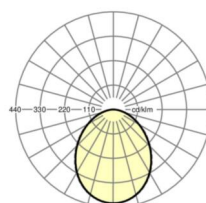

параметры

номер заказа	72560014110
код EAN	4020863289295
номер таможенного тарифа	94051190
Знак прохождения контроля	IP 54, класс защиты I, F, HACCP DIN10500/Food/IFS/BRC, Indoor, CE
Степень ударопрочности IK	IK02
Температура окружения	ta 25°C
Гарантийный срок	5 лет
Государственные программы поддержки	BEG - государственные субсидии для энергосберегающих зданий (действительна только для Германии)

электротехника

Балласт	Электронный драйвер (1 штука)
Мощность системы	32W
сетевое напряжение	230V/50Hz
автоматический предохранитель (пусковой ток)	15 штук/B10, 25 штук/B16, 26 штук/C10, 42 штук/C16
класс энергосбережения/Источник света	C

Оптика

Оснастка	LED, цветопередача/оттенок света CRI ≥ 80 / 4000K
Допуск для координаты цветности (MacAdam)	3SDCM
Номинальный световой поток	4421lm
Срок службы LED	50000h L80/B10 (Tq 25°C)
светоотдача светильников	136lm/W
UGR поп./вдоль	20.8 / 20.9

DEEP-LINK

<https://www.regiolux.de/ru/article/72560014110>