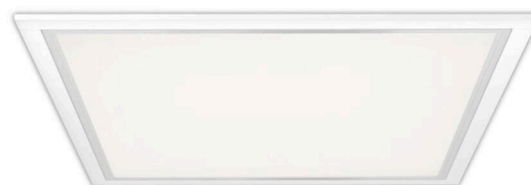

встраиваемый светильник - рассеиватель сатинированный - прямой свет

Корпус из листовой стали, для подвесных потолков с видимыми траверсами, для скрыто-симметричных траверсных конструкций и потолков с вырезами; класс защиты относится к видимой поверхности светильника; Цвет корпуса белый стандартный для электротехники RAL 9016; Прямой, мягкий свет через сатинированный рассеиватель из акрилового стекла в алюминиевой раме натурального анодирования; цветность света: нейтральная белая (840) с предельно малым отклонением световой температуры и высоким коэффициентом цветопередачи (выше 80); Подключение к сети через 3-полюсную присоединительную клемму втычного контакта.; с переключающим преобразователем для дежурного освещения, по запросу. Для снятия рамы для призмированных и матированных стекол в поставку светильника включен специальный инструмент. Универсальный крепежный хомут UBM для внешне симметричных конструкций подвесных потолков или потолков с вырезами, а также предохранительный держатель SCT CLIPS для подвесных потолков с видимыми траверсами заказывается отдельно. Для снятия рамы для стекла необходима присоска SH 55 для подъема.

DEEP-LINK

<https://www.regiolux.de/ru/article/72560014110>

Ссылка	LED 4400lm 840
ηLB	100 %
Φ ↓/↑	100 % / 0 %
UGR поп./вдоль	20.8 / 20.9

Механика

цвет корпуса	белый стандартный для электротехники RAL 9016
размеры (LxWxH/DxH)	597mm x 597mm x 89mm
Глубина	82mm
Потолочная система	подвесные потолки с видимыми несущими траверсами [s-TS] (600x600мм), Скрыто-симметричная траверсная конструкция [VS] (600x600мм), потолки с вырезами (AD)
вырез в потолке (ДхШ/диам.)	585mm x 585mm
глубина встройки	150mm [AD]; 250mm [s-TS]; 150mm [s-TS] min; 150mm [VS]
вес (нетто)	5.3kg
Вид монтажа	Вкладная установка, настенная установка отдельных светильников